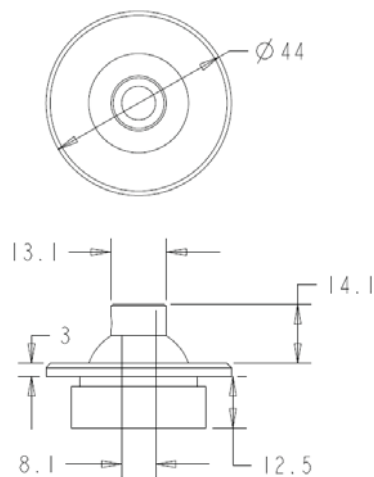

Accesorio AE12

Embelledor de aluminio, orientable, fijación mediante rosca o muelles.

Este embellecedor está diseñado para su utilización en vitrinas, el sistema de orientación permite diferentes configuraciones dentro de la vitrina según los objetos expuestos. Fijación a rosca y muelles.

ESPECIFICACIONES

- Material Aluminio
- Embelledor Ø 44mm
- Taladro ø35mm
- Encaje Ø 8 mm
- Terminal F2 F3 F4 F4.5 F6 F7.3

EUROFIBROPTIC

C/ Taquígrafo Garriga 164
08029 Barcelona
España

Tel: +34 934 303 213
Fax: +34 934 303 405
Email: info@eurofibroptic.com