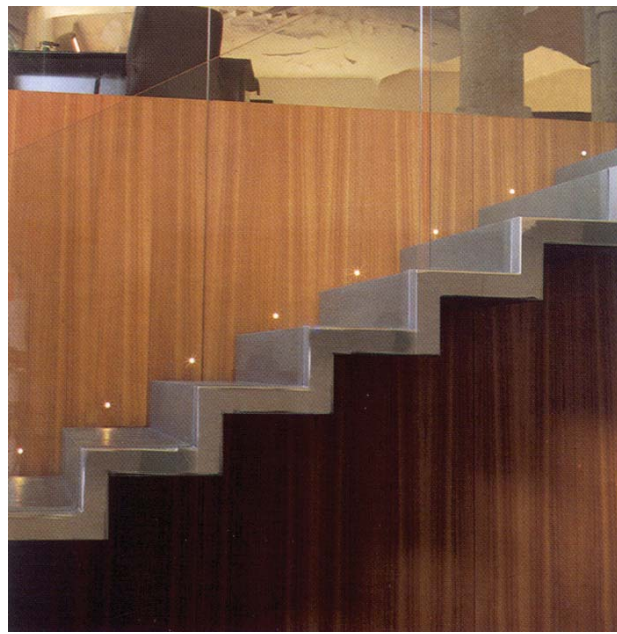

Accesorio AE2

Embellecedor inox con ventana de vidrio para fácil limpieza, adecuado para techos paredes y suelo.

Cilindro de inox con cabeza abombada, ventana de vidrio para protección de fibra y fácil mantenimiento, sistema de sujeción a rosca, incorpora tuerca para sujeción a pared o techo. Adecuado para interior y exterior.