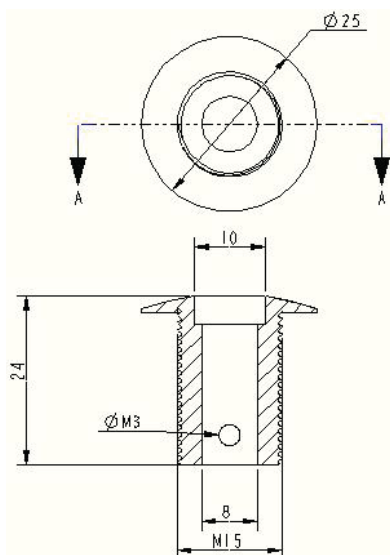

Accesorio AE2

Embellecedor inox con ventana de vidrio para fácil limpieza, adecuado para techos paredes y suelo.

Cilindro de inox con cabeza abombada, ventana de vidrio para protección de fibra y fácil mantenimiento, sistema de sujeción a rosca, incorpora tuerca para sujeción a pared o techo. Adecuado para interior y exterior.

ESPECIFICACIONES

Materiales:	Inox/vidrio
Embellecedor	Ø M25mm
Taladro	Ø 15mm
Encaje	Ø 8mm
Terminal	F2 F3 F4 F4.5 F6 F7.3

EUROFIBROPTIC

C/ Taquígrafo Garriga 164
08029 Barcelona
España

Tel: +34 934 303 213
Fax: +34 934 303 405
Email: info@eurofibroptic.com