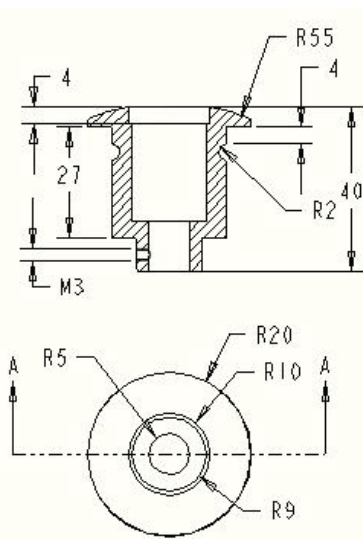

Accesorio AE5

Embellecedor de inox, con cilindro de PVC para empotrar en suelos techos y paredes.

Este embellecedor está diseñado para ser empotrado en paredes techos o suelos fijos de hormigon u otros materiales.

En la fase de construcción se instala el cilindro de PVC sobre el que luego calzará el embellecedor de inox.

ESPECIFICACIONES

Materiales Inox/PVC
 Embellecedor Ø 40mm
 Taladro Ø 34mm
 Encaje Ø 8mm
 Teminal F2 F3 F4 F4.5 F6 F7.3