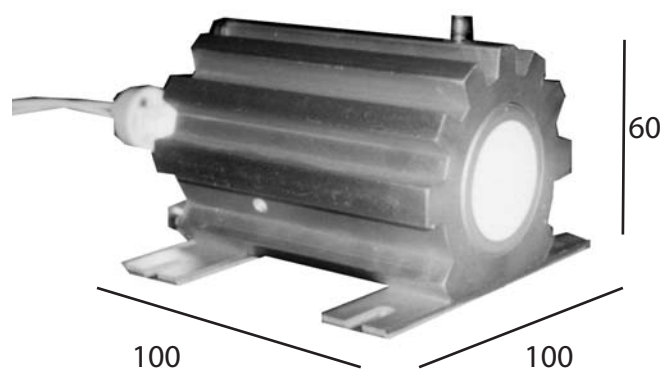

Generador GBCH

Generador totalmente silencioso, con disipación de calor por masa y lente focalizadora.

Bloque de aluminio con óptica integrada para la optimización del rendimiento de la lámpara.
Reducido tamaño y altas prestaciones, versión pequeña de GFBR.

Balizamiento lateral escalera

REFERENCIAS

GBCH 20

Lámpara 20W

GBCH 35

Lámpara 35W

GBCH 50

Lámpara 50W

TRA12VAC50W
CON

Transformador 230 V AC -12 V AC. 50W
Conector lámpara halógena

- Generador resistente
- Totalmente silencioso
- Ventilación por masa
- Facil de ubicar
- Tamaño reducido

EUROFIBROPTIC

Generador GBCH

ESPECIFICACIONES

	Unidades	GBCH 20	GBCH 35	GBCH 50
Potencia Lámpara	W	20	35	50
Temperatura Color	K		3000	
Vida Media Lámpara	H		4000	
Ventilación		Por masa		
Alimentación	V AC	12V AC (Transformador no integrado)		
Dimensiones (anto,ancho,fondo)	mm	60x100x100		
Peso	Kg		0,5	
Consumo Eléctrico		20	35	50
Fusible			No	
Protección térmica			No	
Certificación				
Temperatura funcionamiento	C		-15° a 50°	
Diámetro de salida	mm		P30	