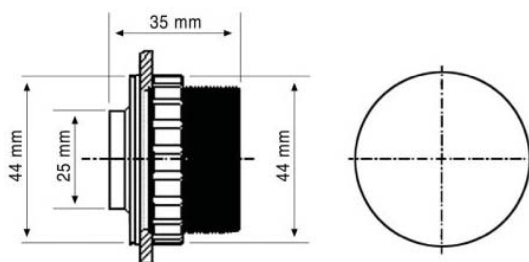

LedSpot

Foco Led orientable con óptica incorporada.

Foco led muy versátil, es adecuado para vitrinas de bajo consumo así como para instalaciones con focos de luz puntuales.

Características

Foco anodizado en negro orientable (25°), con lente, 1 led Luxeon de 3 vatios y óptica incluida. Sistema de fijación mediante rosca.

LEDSPOT	Unidad	
Color		Negro
Intensidad	ma	700
Potencia	W	3
Flujo lumínico	lm	95
Angulo de visión	º	150
Angulo orientación	º	± 25
Vida útil	h	30
Certificación		CE (Nº ES060157459001) ROHS (Nº GZ0711181698 CHEM)

ESQUEMA

Es importante respetar el esquema de conexión. La cantidad mínima de focos por fuente de alimentación es de 2 unidades y la cantidad máxima de 8 unidades.

Es necesario realizar la interconexión antes de alimentar los focos.