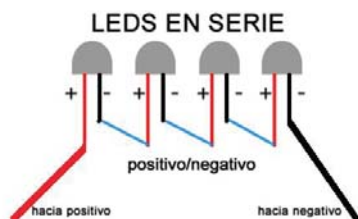

LedSpot

Foco Led orientable con óptica incorporada.

Foco led muy versátil, es adecuado para vitrinas de bajo consumo así como para instalaciones con focos de luz puntuales.

Características

Foco anodizado en negro orientable (25°), con lente, 1 led Luxeon de 3 vatios y óptica incluida. Sistema de fijación mediante rosca.

LEDSPOT	Unidad	
Color		Negro
Intensidad	ma	700
Potencia	W	3
Flujo lumínico	lm	95
Angulo de visión	º	150
Angulo orientación	º	± 25
Vida útil	h	30
Certificación		CE (Nº ES060157459001) ROHS (Nº GZ0711181698 CHEM)

ESQUEMA

Es importante respetar el esquema de conexión. La cantidad mínima de focos por fuente de alimentación es de 2 unidades y la cantidad máxima de 8 unidades.

Es necesario realizar la interconexión antes de alimentar los focos.