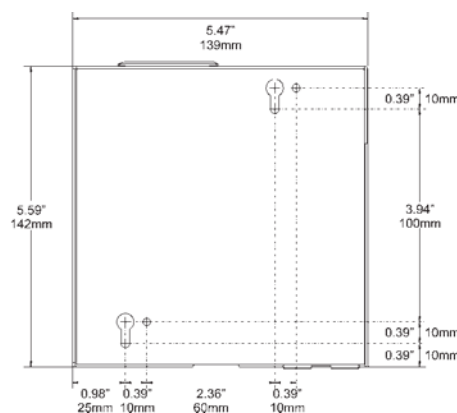

SCHOTT

EUROFIBROPTIC

Generador SCHOTT SpectraGen SLH

ESPECIFICACIONES

	Unidades	35 SLH	50 SLH	71 SLH	100 SLH
Potencia Lámpara	W	35	50	71	100
Temperatura Color	K	3020	3050	3050	3000
Vida Media Lámpara	H	5000	3000	4000	1500
Ventilación	Axial forzada baja velocidad 12dB				
Alimentación	V AC	12			
Dimensiones (alto, ancho, fondo)	mm	139x85x142			
Peso	Kg	1			
Consumo Eléctrico	W	35	50	71	100
Fusible		NO			
Protección térmica		SI			
Certificación		CE (EN 60598-1)/ UL (UL153, Reg. E 211291)			
Temperatura funcionamiento	C	-15º a 50º			
Diámetro de salida	mm	P30			