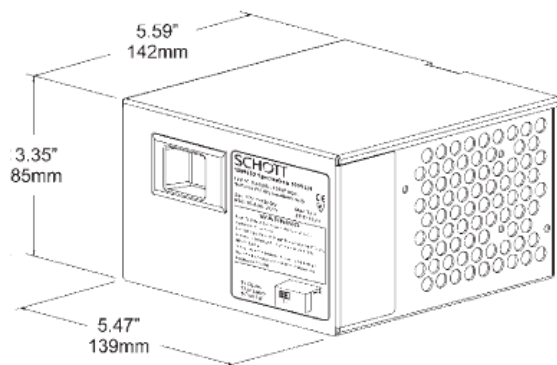

SCHOTT

EUROFIBROPTIC

Generador SCHOTT SpectraGen SLH

ESPECIFICACIONES

	Unidades	35 SLH	50 SLH	71 SLH	100 SLH
Potencia Lámpara	W	35	50	71	100
Temperatura Color	K	3020	3050	3050	3000
Vida Media Lámpara	H	5000	3000	4000	1500
Ventilación	Axial forzada baja velocidad 12dB				
Alimentación	V AC	12			
Dimensiones (alto, ancho, fondo)	mm	139x85x142			
Peso	Kg	1			
Consumo Eléctrico	W	35	50	71	100
Fusible		NO			
Protección térmica		SI			
Certificación		CE (EN 60598-1)/ UL (UL153, Reg. E 211291)			
Temperatura funcionamiento	C	-15º a 50º			
Diámetro de salida	mm	P30			