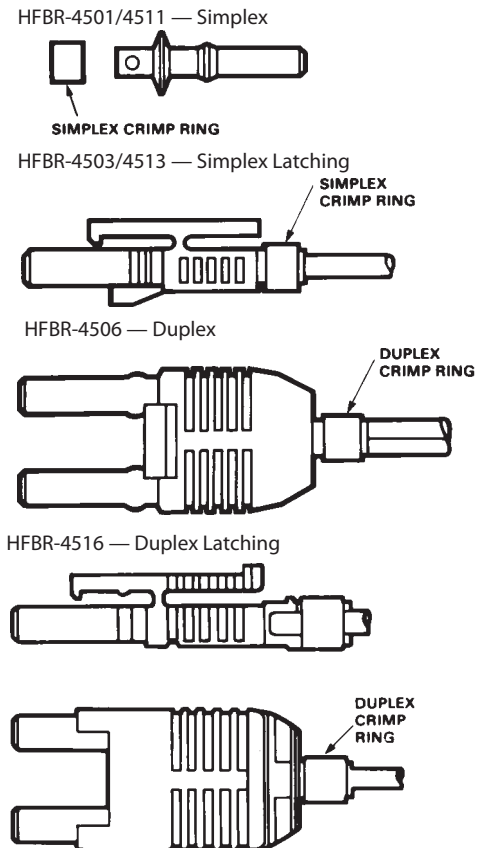

Fibra óptica y conectores para telecomunicaciones.

FIBRA

	Simplex	Duplex
Producto	EH4001	EH4002
Bobinas	500m	500m
Diam. Externo	Ø1.0mm	
Diam. Nucleo	Ø0.98mm	
peso(/ m)	4g	8g
Temp. Func.	-55 ~ 85°C	
NA	0.5	
Pérdidas	(650nm/LNA=0.1)	
Ancho de banda	40MHz / 50m (when 650nm/LNA = 0.3)	
Radio de curvatura	when 650nm/LNA = 0.3)	
Tension max	70N	140N

CONECTORES

GAMA HFBR

EUROFIBROPTIC

Tel: +34 934 303 213
Fax: +34 934 303 405
Email: info@eurofibroptic.com
<http://www.eurofibroptic.com>

C/ Taquígrafo Garriga 164
08029 Barcelona
España

EUROFIBROPTIC