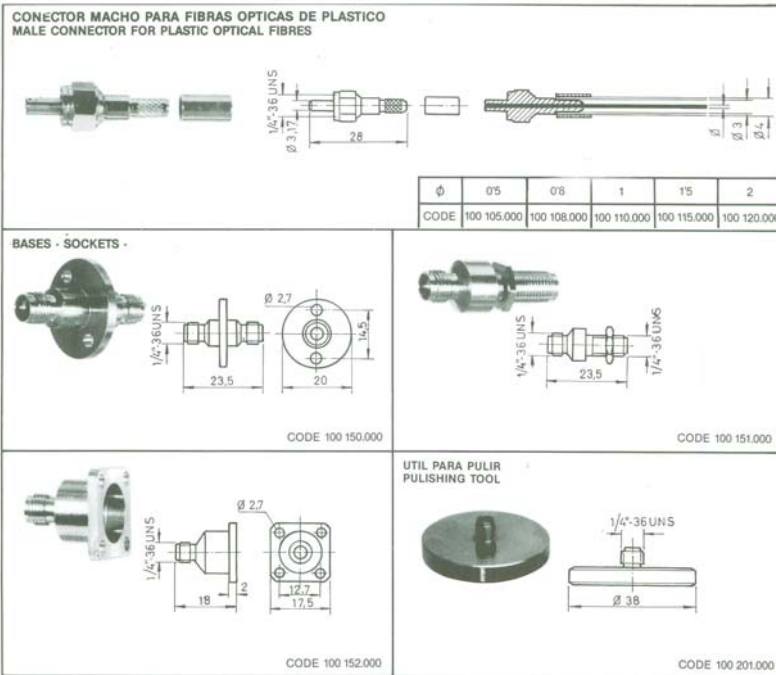

CONECTORES