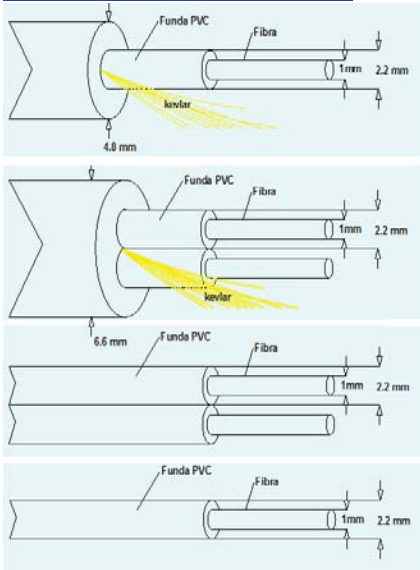

## Fibra óptica y conectores para telecomunicaciones.

### FIBRA

	Simplex	Duplex
Producto	EH4001	EH4002
Bobinas	500m	500m
Diam. Externo	Ø1.0mm	
Diam. Nucleo	Ø0.98mm	
peso(/ m)	4g	8g
Temp. Func.	-55 ~ 85°C	
NA	0.5	
Pérdidas	(650nm/LNA=0.1)	
Ancho de banda	40MHz / 50m (when 650nm/LNA = 0.3)	
Radio de curvatura	when 650nm/LNA = 0.3)	
Tension max	70N	140N