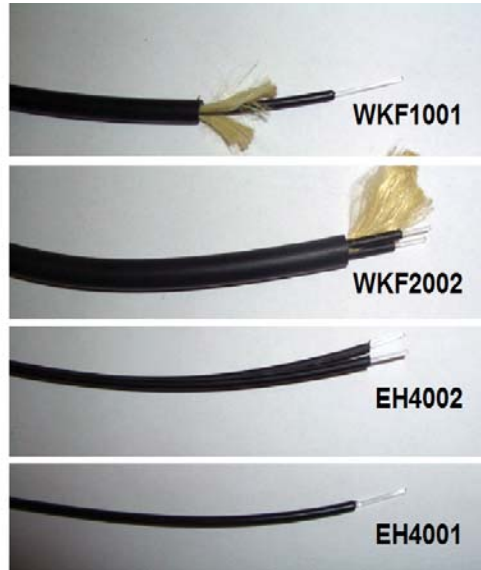

## Fibra óptica y conectores para telecomunicaciones.

### FIBRA

	Simplex	Duplex
Producto	EH4001	EH4002
Bobinas	500m	500m
Diam. Externo	Ø1.0mm	
Diam. Nucleo	Ø0.98mm	
peso(/ m)	4g	8g
Temp. Func.	-55 ~ 85°C	
NA	0.5	
Pérdidas	(650nm/LNA=0.1)	
Ancho de banda	40MHz / 50m (when 650nm/LNA = 0.3)	
Radio de curvatura	when 650nm/LNA = 0.3)	
Tension max	70N	140N